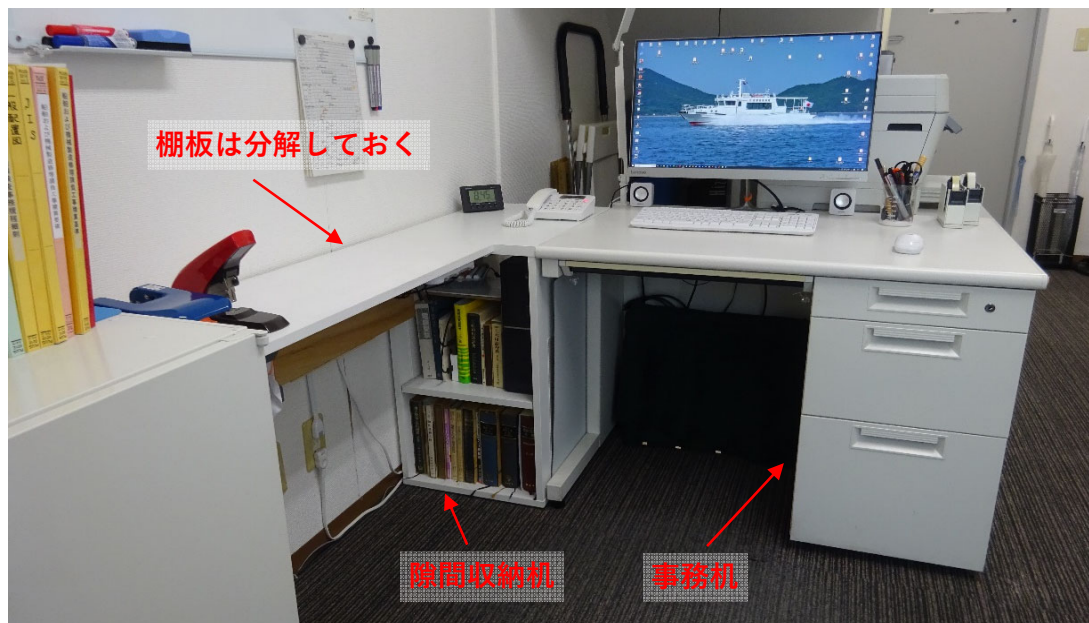

品名	規格・サイズ(cm)	数量
事務机	スチール片袖 W100 D70 H70	1
隙間収納机	W40 D60 H70	1
プリンター台	キャスター付 W60 D60 H70	1
プリンター	W58 D48 H37	1

品名	規格・サイズ(cm)	数量
書庫	スチール W90 D40 H77	1

品名	規格・サイズ(cm)	数量
冷蔵庫	2ドア 全容積126L W48 D55 H115	1

品名	規格・サイズ(cm)	数量
打合せ机	W120 D60 H70	1