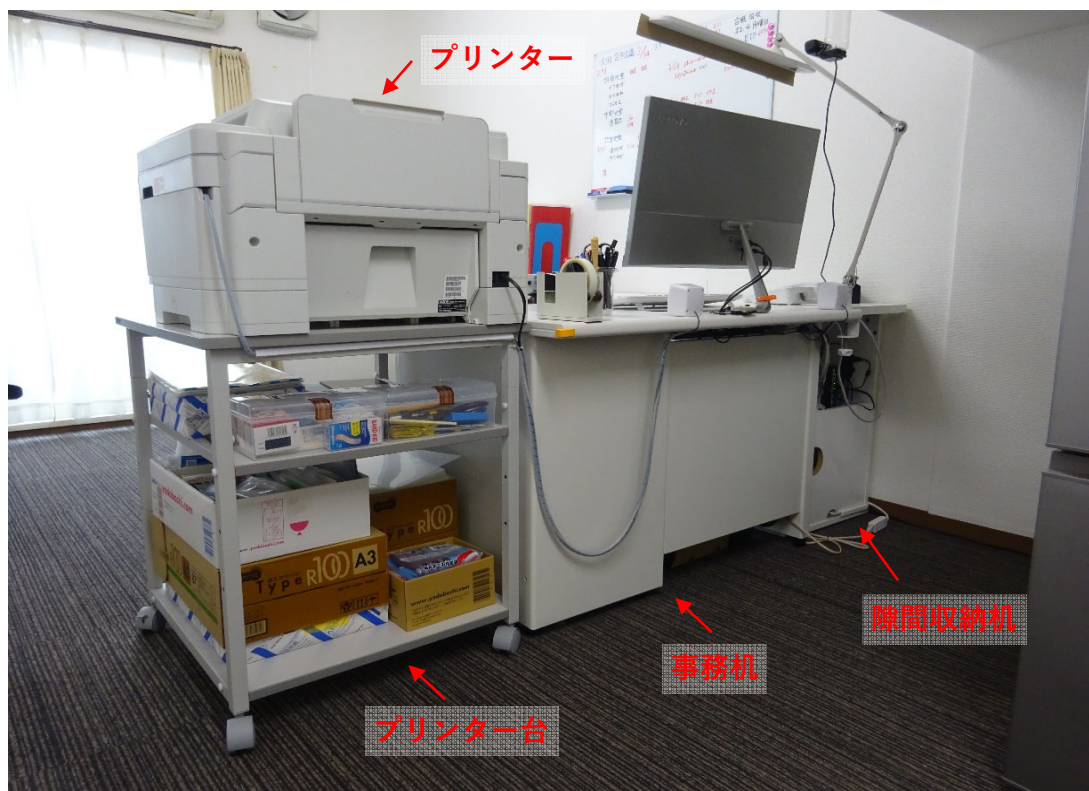

品名	規格・サイズ(cm)	数量
事務机	スチール片袖 W100 D70 H70	1
隙間収納机	W40 D60 H70	1
プリンター台	キャスター付 W60 D60 H70	1
プリンター	W58 D48 H37	1

品名	規格・サイズ(cm)	数量
書庫	スチール W90 D40 H77	1

品名	規格・サイズ(cm)	数量
冷蔵庫	2ドア 全容積126L W48 D55 H115	1

品名	規格・サイズ(cm)	数量
打合せ机	W120 D60 H70	1

品名	規格・サイズ(cm)	数量	備考
段ボール箱	W47 D33 H30	10	書庫・机等の本・書類等(段ボール箱はこちらで準備する)